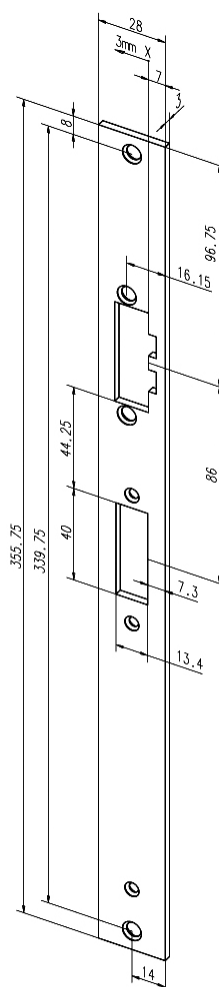

CE-certificering volgens EN 179:2008

Artikel	Classificatie
2724CE17T24	37601352AB/D

Modellen/Bestelnummers

SK2724CE17U24-356-3	Elektrische sluitplaat voor centraal slot 2724-serie, 12V=, 1 amp, afgerond lxbxd 356x24x3mm
SK2724CE17T24-356-3	Elektrische sluitplaat voor centraal slot 2724-serie, 12V=, 1 amp, rechthoekig lxbxd 356x24x3mm
SK2724CE17T24-408-3	Elektrische sluitplaat voor centraal slot 2724-serie, 12V=, 1 amp, rechthoekig lxbxd 408x24x3mm
SK2724CE17T28-356-3	Elektrische sluitplaat voor centraal slot 2724-serie, 12V=, 1 amp, rechthoekig lxbxd 356x28x3mm
SK2724CE17T28-408-3	Elektrische sluitplaat voor centraal slot 2724-serie, 12V=, 1 amp, rechthoekig lxbxd 408x28x3mm

Intermediair

SK2724

effeff Intermediair deuropener voor combinatie met centraal slot 2724-serie

Technische gegevens

- Nominale bedrijfsspanning	12V DC (geregelde gelijkspanning) -10% / +20%
- Aansturingsspanning (vrijgave)	5V tot 48V AC/DC
- Nominale stroomopname	500mA
- Mogelijke grendeltussenruimte	20mm
- Tijd tot aan volledige ontgrendeling/vergrendeling	ca. 0,8 sec.
- Openhoudtijd	3 sec.
- Statische houdkracht	6.000N
- Bedrijfstemperatuur	- 20 °C tot + 60 °C
- Afstand slotplaat-sluitplaat	Min. 2mm tot max. 4mm
- Meldcontacten deur vergrendeld	Max. 30V DC, 500mA
- Meldcontacten deur ontgrendeld	Max. 30V DC, 500mA
- Afmetingen zonder schootplaat	lxbxh 206x20x29,5mm
- Nastelbaar	Ja
- Bereik nastelbaarheid	3mm
- Voorbelasting dagschoot	Max. 80N
- Continu-ontgrendeling	Ja
- DIN EN 179	DIN EN 179 EG-conformiteitscertificaat 0432 CPD-001

Intermediair

ASSA ABLOY

effeff Intermediair deuropener voor combinatie met centraal slot 2724-serie

SK2724

SK2724CE17T24-356-3

SK2724CE17T24-408-3

SK2724CE17T28-356-3

ASSA ABLOY