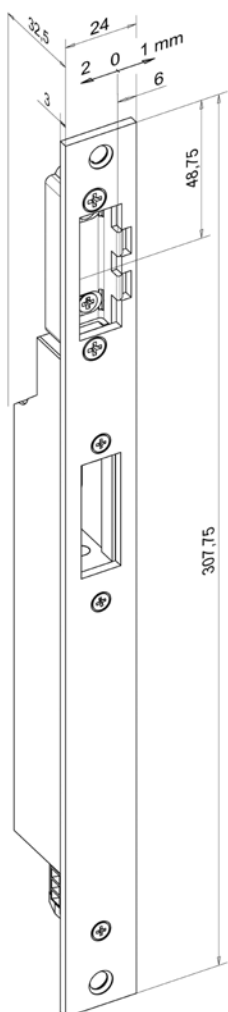

Intermediair

SK2724

effeff Intermediair deuropener voor combinatie met centraal slot 2724-serie

Technische gegevens

- Nominale bedrijfsspanning	12V DC (geregelde gelijkspanning) -10% / +20%
- Aansturingsspanning (vrijgave)	5V tot 48V AC/DC
- Nominale stroomopname	500mA
- Mogelijke grendeltussenruimte	20mm
- Tijd tot aan volledige ontgrendeling/vergrendeling	ca. 0,8 sec.
- Openhoudtijd	3 sec.
- Statische houdkracht	6.000N
- Bedrijfstemperatuur	- 20 °C tot + 60 °C
- Afstand slotplaat-sluitplaat	Min. 2mm tot max. 4mm
- Meldcontacten deur vergrendeld	Max. 30V DC, 500mA
- Meldcontacten deur ontgrendeld	Max. 30V DC, 500mA
- Afmetingen zonder schootplaat	lxbxh 206x20x29,5mm
- Nastelbaar	Ja
- Bereik nastelbaarheid	3mm
- Voorbelasting dagschoot	Max. 80N
- Continu-ontgrendeling	Ja
- DIN EN 179	DIN EN 179 EG-conformiteitscertificaat 0432 CPD-001