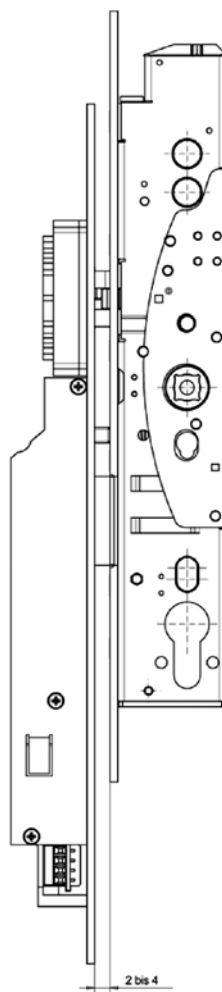

Intermediair

SK2724

effeff Intermediair deuropener voor combinatie met centraal slot 2724-serie

Technische gegevens

- Nominale bedrijfsspanning	12V DC (geregelde gelijkspanning) -10% / +20%
- Aansturingsspanning (vrijgave)	5V tot 48V AC/DC
- Nominale stroomopname	500mA
- Mogelijke grendeltussenruimte	20mm
- Tijd tot aan volledige ontgrendeling/vergrendeling	ca. 0,8 sec.
- Openhoudtijd	3 sec.
- Statische houdkracht	6.000N
- Bedrijfstemperatuur	- 20 °C tot + 60 °C
- Afstand slotplaat-sluitplaat	Min. 2mm tot max. 4mm
- Meldcontacten deur vergrendeld	Max. 30V DC, 500mA
- Meldcontacten deur ontgrendeld	Max. 30V DC, 500mA
- Afmetingen zonder schootplaat	lxbxh 206x20x29,5mm
- Nastelbaar	Ja
- Bereik nastelbaarheid	3mm
- Voorbelasting dagschoot	Max. 80N
- Continu-ontgrendeling	Ja
- DIN EN 179	DIN EN 179 EG-conformiteitscertificaat 0432 CPD-001