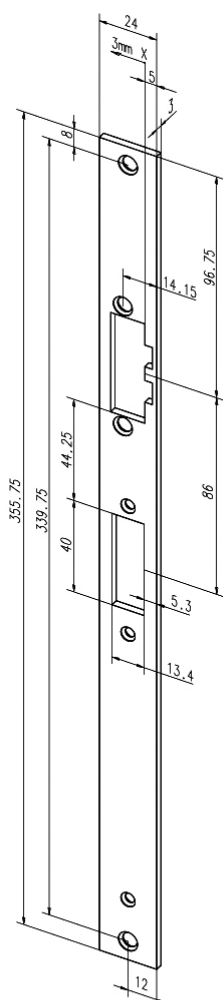

effeff Intermediair deuropener voor combinatie met centraal slot 2724-serie

SK2724

Werking

Deze deuropener is speciaal ontwikkeld om te worden gecombineerd met een Intermediair centraal slot uit de 2724-serie. De RVS sluitplaten zijn in verschillende lengtes en breedtes verkrijgbaar. Standaard beschikt de deuropener over een FaFix-instelling, waardoor de nachtschootvanger nastelbaar is. In combinatie met een centraal slot uit de 2724-serie en goedgekeurd beslag voldoet de Intermediair aan NEN-EN 179 en kan zodoende worden ingezet op nooddeuren in vluchtwegen. Zo wordt een toegangsdeur tevens een vluchtdeur.

CE-certificering volgens EN 179:2008

Artikel	Classificatie
2724CE17T24	37601352AB/D

Modellen/Bestelnummers

SK2724CE17U24-356-3	Elektrische sluitplaat voor centraal slot 2724-serie, 12V=, 1 amp, afgerond lxbxd 356x24x3mm
SK2724CE17T24-356-3	Elektrische sluitplaat voor centraal slot 2724-serie, 12V=, 1 amp, rechthoekig lxbxd 356x24x3mm
SK2724CE17T24-408-3	Elektrische sluitplaat voor centraal slot 2724-serie, 12V=, 1 amp, rechthoekig lxbxd 408x24x3mm
SK2724CE17T28-356-3	Elektrische sluitplaat voor centraal slot 2724-serie, 12V=, 1 amp, rechthoekig lxbxd 356x28x3mm
SK2724CE17T28-408-3	Elektrische sluitplaat voor centraal slot 2724-serie, 12V=, 1 amp, rechthoekig lxbxd 408x28x3mm

Intermediair

ASSA ABLOY

effeff Intermediair deuropener voor combinatie met centraal slot 2724-serie

SK2724

SK2724CE17T24-356-3

SK2724CE17T24-408-3

SK2724CE17T28-356-3

ASSA ABLOY