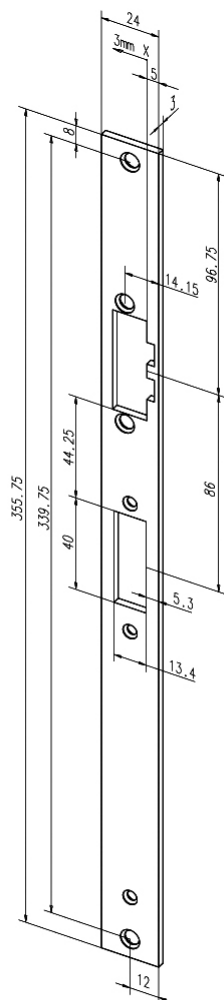

effeff Intermediair deuropener voor combinatie met centraal slot 2724-serie

SK2724

Werking

Deze deuropener is speciaal ontwikkeld om te worden gecombineerd met een Intermediair centraal slot uit de 2724-serie. De RVS sluitplaten zijn in verschillende lengtes en breedtes verkrijgbaar. Standaard beschikt de deuropener over een FaFix-instelling, waardoor de nachtschootvanger nastelbaar is. In combinatie met een centraal slot uit de 2724-serie en goedgekeurd beslag voldoet de Intermediair aan NEN-EN 179 en kan zodoende worden ingezet op nooddeuren in vluchtwegen. Zo wordt een toegangsdeur tevens een vluchtdeur.

CE-certificering volgens EN 179:2008

Artikel	Classificatie
2724CE17T24	37601352AB/D

Modellen/Bestelnummers

SK2724CE17U24-356-3	Elektrische sluitplaat voor centraal slot 2724-serie, 12V=, 1 amp, afgerond lxbxd 356x24x3mm
SK2724CE17T24-356-3	Elektrische sluitplaat voor centraal slot 2724-serie, 12V=, 1 amp, rechthoekig lxbxd 356x24x3mm
SK2724CE17T24-408-3	Elektrische sluitplaat voor centraal slot 2724-serie, 12V=, 1 amp, rechthoekig lxbxd 408x24x3mm
SK2724CE17T28-356-3	Elektrische sluitplaat voor centraal slot 2724-serie, 12V=, 1 amp, rechthoekig lxbxd 356x28x3mm
SK2724CE17T28-408-3	Elektrische sluitplaat voor centraal slot 2724-serie, 12V=, 1 amp, rechthoekig lxbxd 408x28x3mm

Intermediair

ASSA ABLOY

effeff Intermediair deuropener voor combinatie met centraal slot 2724-serie

SK2724

SK2724CE17T24-356-3

SK2724CE17T24-408-3

SK2724CE17T28-356-3

ASSA ABLOY