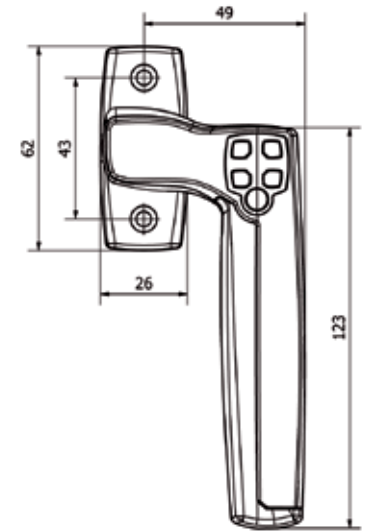

Specificaties

- Ca. 4.000 unieke codes mogelijk
- Fabriekscode eenvoudig te wijzigen in een persoonlijke code
- Vergrendeling en code blijven actief bij spanningsuitval
- Batterijindicatie bij lage spanning
- Twee 3 Volts lithium batterijen, CR2
- 100.000 handelingen mogelijk op een set batterijen
- Satijn chroom finish

Veilig en comfortabel

Het vergrendelen van ramen tegen inbraak is noodzakelijk, maar niet altijd even gemakkelijk. Het zoekraken of het niet beschikbaar zijn van de sleutel kan een goede beveiliging in de weg staan. Daarvoor is de LIPS Codegreep de ideale oplossing.

Met het intoetsen van de juiste code ontgrendelt u het raam in minder dan 3 tellen! En afsluiten gaat nog makkelijker....

Naast het tegengaan van inbraak, heeft de Codegreep ook als voordeel dat kinderen het niet kunnen bedienen. Daardoor bestaat er geen gevaar dat kinderen door het door hen geopende raam vallen.

In geval van nood kunt u het raam snel openen, zonder te moeten zoeken naar het sleuteltje!